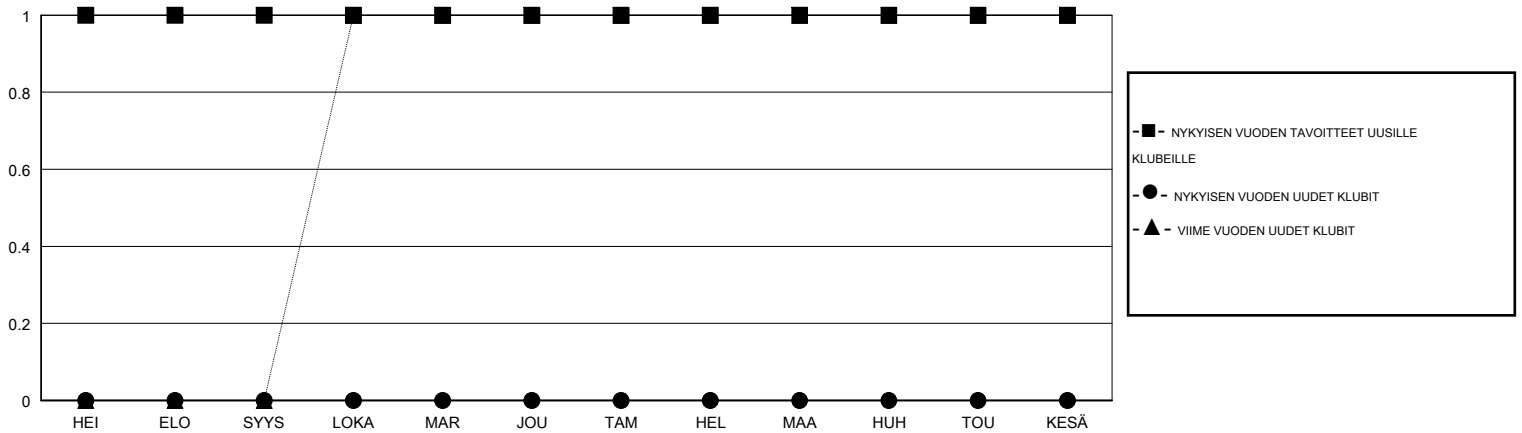

MONTHLY MEMBERSHIP PROGRESS REPORT

District 107 D

Results as of: 06/30/2019

GMT: ANTTI FORSELL

SIJAINI FINLAND

GMT VAALIPIIRI

Klubit				jäsentä			
TULOKSET 2018-2019				TULOKSET 2018-2019			
NELJÄNNES	UUDEN KLUBIN TAVOITE	UUDET KLUBIT	LOPETETUT KLUBIT	NELJÄNNES	JÄSENKASVUN NETTOTAVOITE	TOTEUTUNUT JÄSENKASVU	POISTETUT JÄSENET (mukaan lukien siirrot)
HEI/ELO/SYYS	1	0	1	HEI/ELO/SYYS	30	16	26
LOKA/MAR/JOU	0	0	0	LOKA/MAR/JOU	10	31	36
TAM/HEL/MAA	0	0	0	TAM/HEL/MAA	-10	22	33
HUH/TOU/KESÄ	0	0	0	HUH/TOU/KESÄ	-5	13	89

TAVOITTEET JA UUDET KLUBIT, KUMULATIIVINEN

TAVOITTEET JA JÄSENET, KUMULATIIVINEN

LAKKAUTETUT KLUBIT: 1	37 CLUBS OF 68 LISÄNNYT YHDEN TAI USEAMMAN UUTTA JÄSENTÄ	SUKUPUOLIJAKAUMA MIES 1,401 (85.32%) NAINEN 241 (14.68%) Naispuolisten jäsenten prosenttiosuuden tavoite toimivuonna: 21%
ERONNEET JÄSENET	KLIKKAA TÄSTÄ NÄHDÄKSESI KUMULATIIVISET JÄSENTIEDOT	PERHEJÄSENIÄ YHTEENSÄ 2 PERHEJÄSENET, JOTKA MAKSAVAT PUOLET JÄSENMAKSUSTA 1
KUOLLUT 15		
KLUBI LAKKAUTETTU 0		
MUUT 168		
YHTEENSÄ 183		