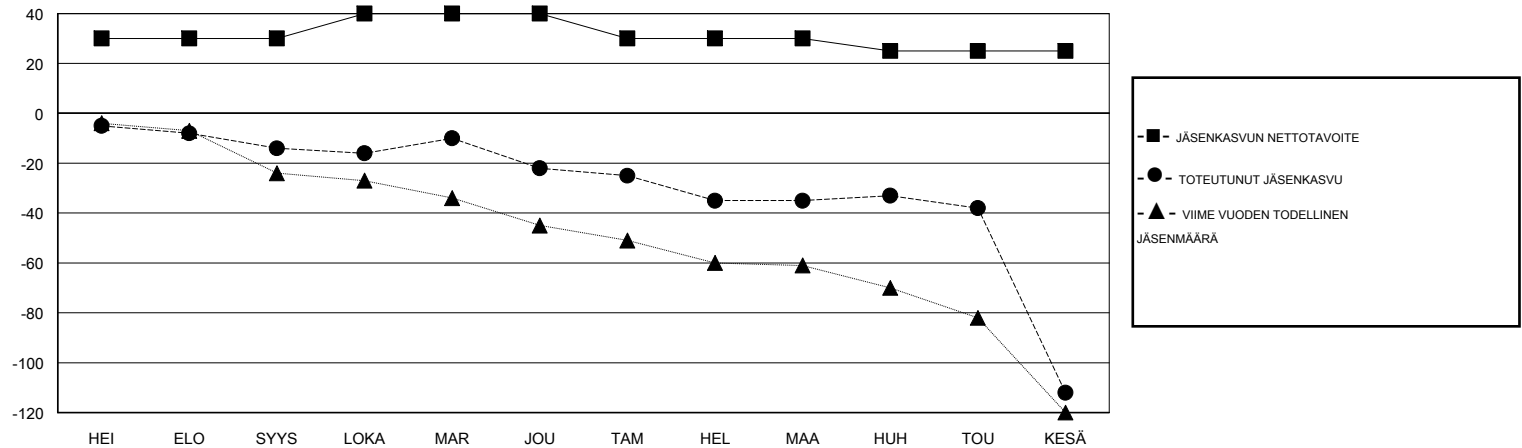

MONTHLY MEMBERSHIP PROGRESS REPORT

District 107 D

Results as of: 06/30/2019

GMT: ANTTI FORSELL

SIJAINI FINLAND

GMT VAALIPIIRI

Klubit				jäsentä			
TULOKSET 2018-2019				TULOKSET 2018-2019			
NELJÄNNES	UUDEN KLUBIN TAVOITE	UUDET KLUBIT	LOPETETUT KLUBIT	NELJÄNNES	JÄSENKASVUN NETTOTAVOITE	TOTEUTUNUT JÄSENKASVU	POISTETUT JÄSENET (mukaan lukien siirrot)
HEI/ELO/SYYS	1	0	1	HEI/ELO/SYYS	30	16	26
LOKA/MAR/JOU	0	0	0	LOKA/MAR/JOU	10	31	36
TAM/HEL/MAA	0	0	0	TAM/HEL/MAA	-10	22	33
HUH/TOU/KESÄ	0	0	0	HUH/TOU/KESÄ	-5	13	89

TAVOITTEET JA UUDET KLUBIT, KUMULATIIVINEN

TAVOITTEET JA JÄSENET, KUMULATIIVINEN

LAKKAUTETUT KLUBIT: 1	37 CLUBS OF 68 LISÄNNYT YHDEN TAI USEAMMAN UUTTA JÄSENTÄ	SUKUPUOLIJAKAUMA MIES 1,401 (85.32%) NAINEN 241 (14.68%) Naispuolisten jäsenten prosenttiosuuden tavoite toimivuonna: 21%
ERONNEET JÄSENET	KLIKKAA TÄSTÄ NÄHDÄKSESI KUMULATIIVISET JÄSENTIEDOT	PERHEJÄSENIÄ YHTEENSÄ 2 PERHEJÄSENET, JOTKA MAKSAVAT PUOLET JÄSENMAKSUSTA 1
KUOLLUT 15		
KLUBI LAKKAUTETTU 0		
MUUT 168		
YHTEENSÄ 183		